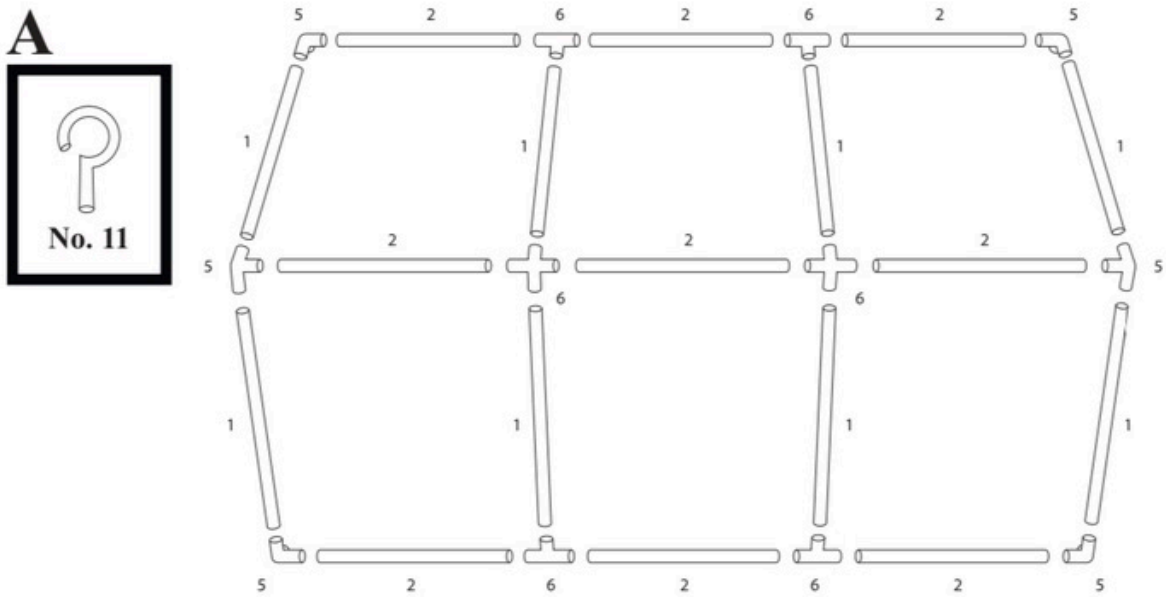

OV-TELTUDLEJNING

Part No.		6m	8m	10m
1	 2100mm	8	10	12
2	 1940mm	9	12	15
4	 1880mm	8	10	12
5 (A)	 120°	6	6	6
6 (B)	 120°	6	9	12
7		8	10	12
8		36	42	48
9		86	102	118
11		50	64	78
12		8	10	12
13		4	4	4
14		1	1	1
15		6	8	10

OV-TELTUDLEJNING

Part No.		6m	8m	10m
17		4	4	4
18		1	1	1
19		1	1	1

OV-TELTUDLEJNING

OV-TELTDUDLEJNING

B

C

D

OV-TELTUDLEJNING