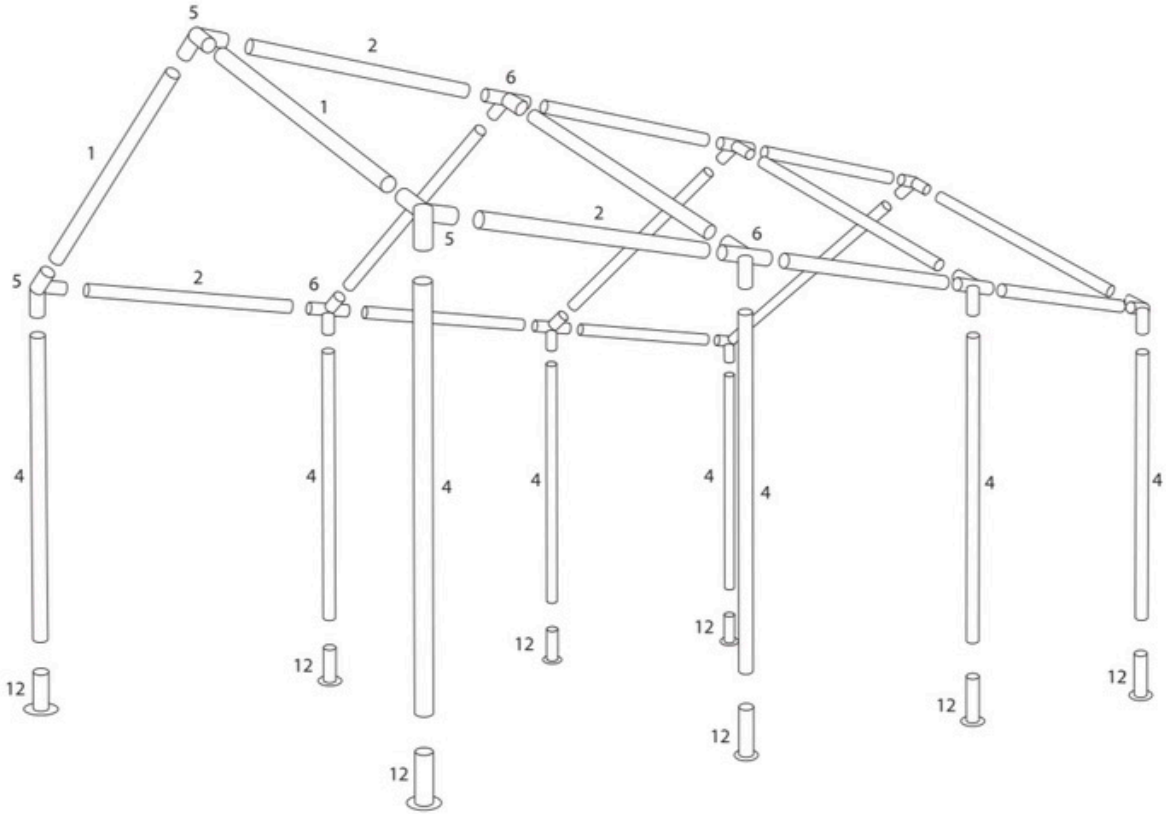

OV-TELTUDLEJNING

Part No.		6m	8m	10m
1	 2100mm	8	10	12
2	 1940mm	9	12	15
4	 1880mm	8	10	12
5 (A)	 120°	6	6	6
6 (B)	 120°	6	9	12
7		8	10	12
8		36	42	48
9		86	102	118
11		50	64	78
12		8	10	12
13		4	4	4
14		1	1	1
15		6	8	10

OV-TELTUDLEJNING

Part No.		6m	8m	10m
17		4	4	4
18		1	1	1
19		1	1	1

OV-TELTUDLEJNING

OV-TELTDUDLEJNING

B

C

D

OV-TELTUDLEJNING